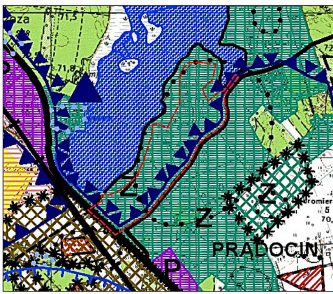

MIEJSCOWY PLAN ZAGOSPODAROWANIA PRZESTRZENNEGO

"PRĄDOCIN 4"

SKALA 1:1000

Wyrys ze Studium uwarunkowań i kierunków zagospodarowania przestrzennego gminy Nowa Wieś Wielka
skala 1:10 000

OZNACZENIA:	
	granica obszaru objętego planem
	granica obszaru krajobrazu rzeźbinowego Wądm Kolumny Toruńsko-Bydgoskiej
	tereny zamieszczone w podstawie mapy z przewagą funkcji: rekreacja, miastokrajobraz
	granice stref ochrony konserwatorskiej A, B i W
	INFRASTRUKTURA TECHNICZNA
	droga krajowa istniejąca
	droga powiatowa