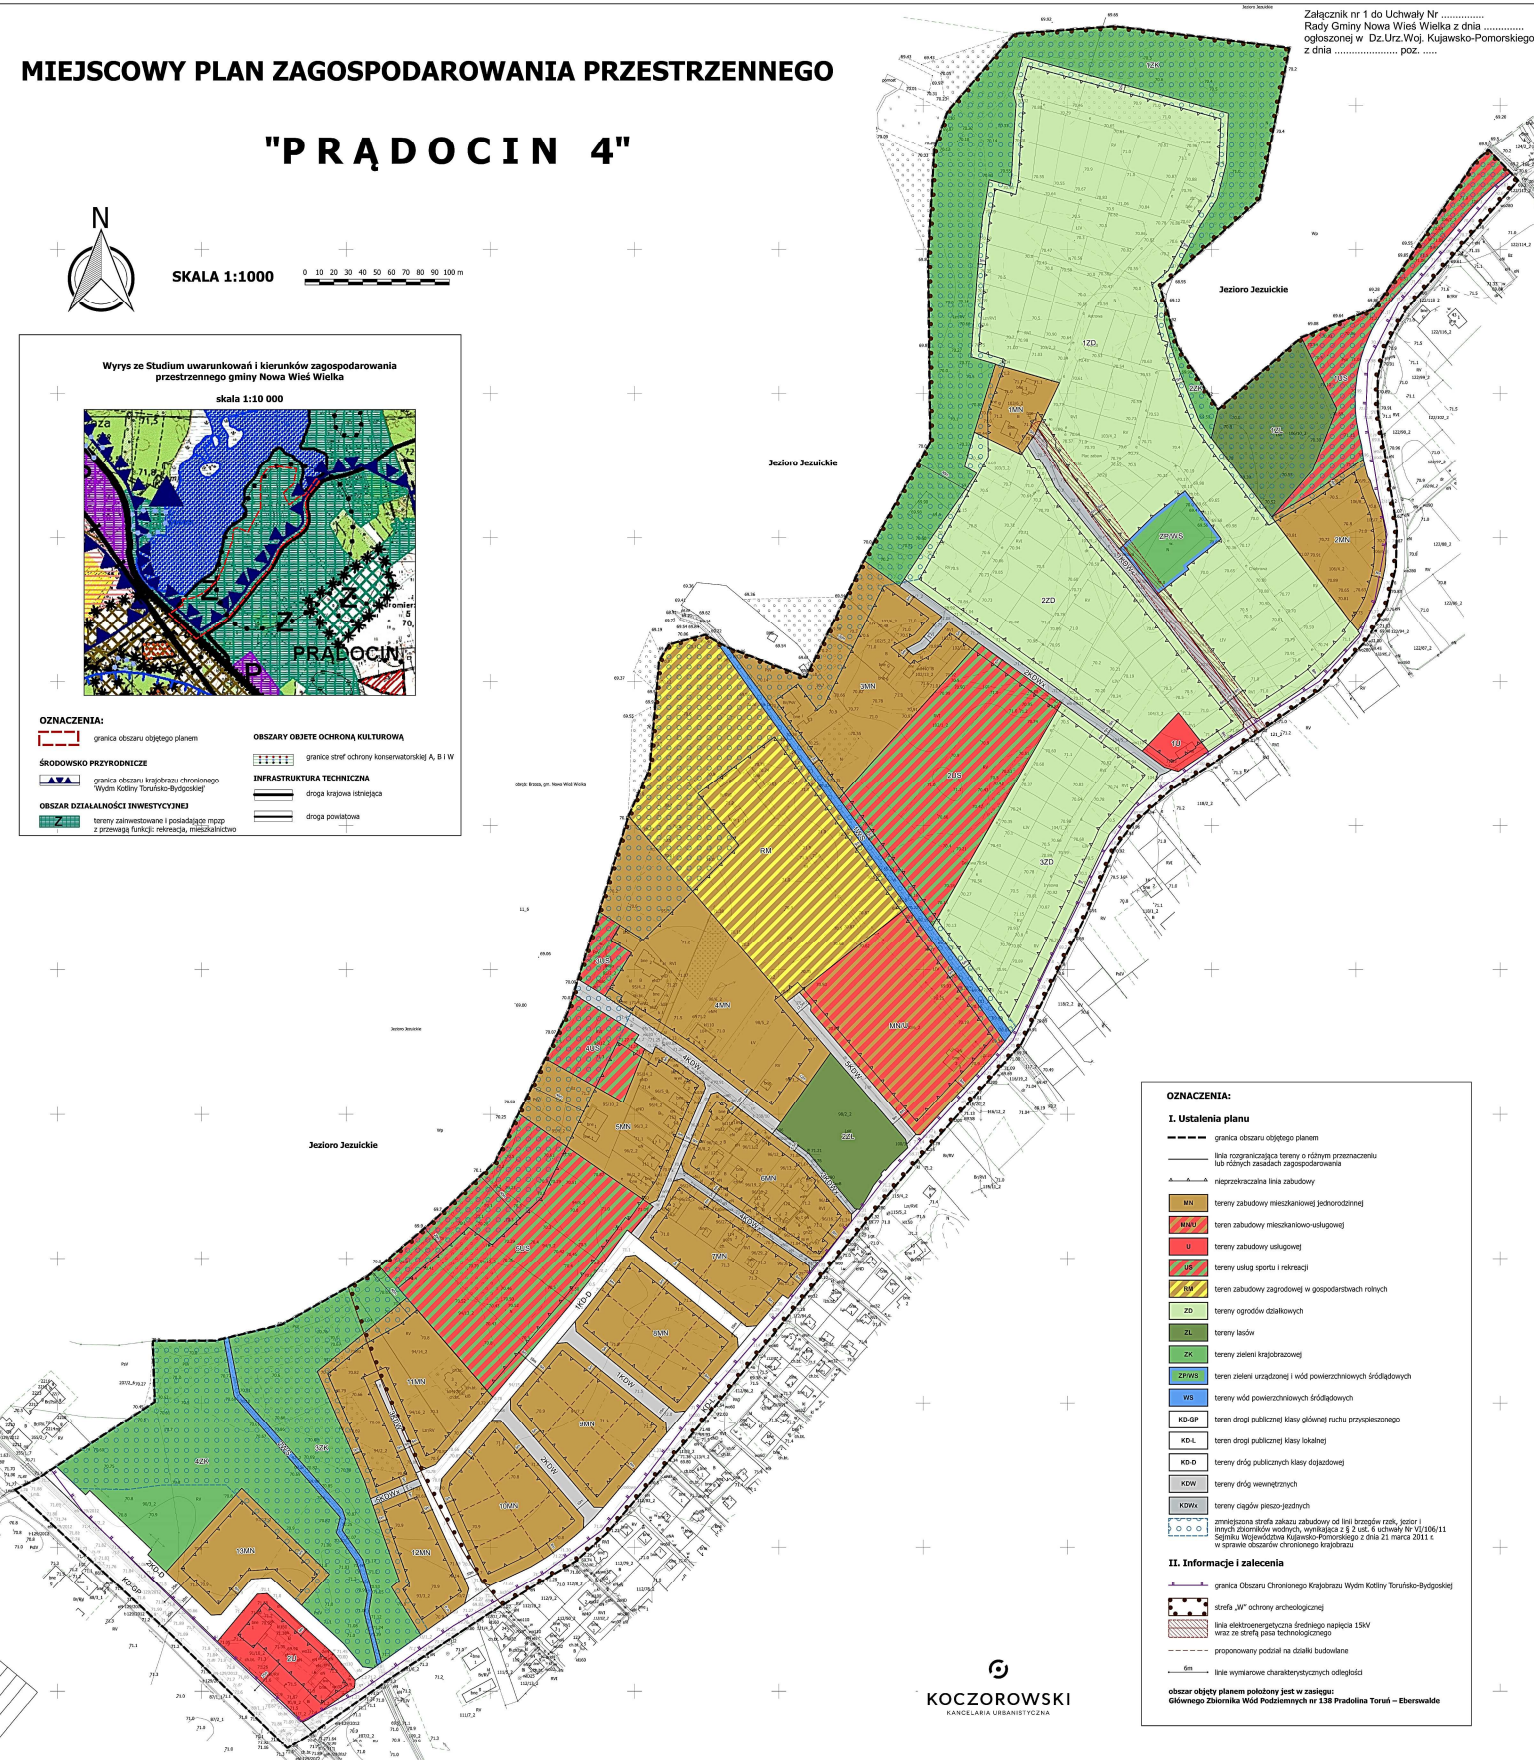

OZNACZENIA:	
	granica obszaru objętego planem
	linia ograniczająca tereny o różnym przeznaczeniu lub różnych zasadach zagospodarowania
	nieprzekraczalna linia zabudowy
	tereny zabudowy mieszkaniowej jednorodzinnej
	teren zabudowy mieszkaniowo-usługowej
	tereny zabudowy usługowej
	tereny usług sportu i rekreacji
	teren zabudowy zagrodowej w gospodarstwach rolnych
	tereny ogrodnictwa działalnego
	tereny lasów
	tereny zieleni krajobrazowej
	teren zieleni urządzonej i wód powierzchniowych śródlądowych
	tereny wód powierzchniowych śródlądowych
	teren drogi publicznej klasy głównej ruchu przyspieszonego
	teren drogi publicznej klasy lokalnej
	teren drogi publicznej klasy dojazdowej
	teren drogi wewnętrznej
	teren ciągów pieszo-jazdnych
	zniekształcona strona zakazu zabudowy od linii brzoźów rzek, jezior i innych zbiorników wodnych, wynikająca z § 2 ust. 6 uchwały nr VI/100/11 Sejmiku Województwa Kujawsko-Pomorskiego z dnia 21 marca 2011 r. w sprawie obszarów chronionego krajobrazu
	granica Obszaru Chronionego Krajobrazu Wądm Kolumny Toruńsko-Bydgoskiej
	strefa „W” ochrony archeologicznej
	linia elektroenergetyczna średniego napięcia 15kV wraz ze strefą pasa technologicznego
	proponowany podział na działki budowlane
	linie wymiarowe charakterystycznych odległości

obszar objęty planem położony jest w zasięgu:
Głównego Zbiornika Wód Podziemnych nr 138 Prądocin Toruń – Eberswalde

KOCZOROWSKI
KANCAŁARIA URBANISTYCZNA